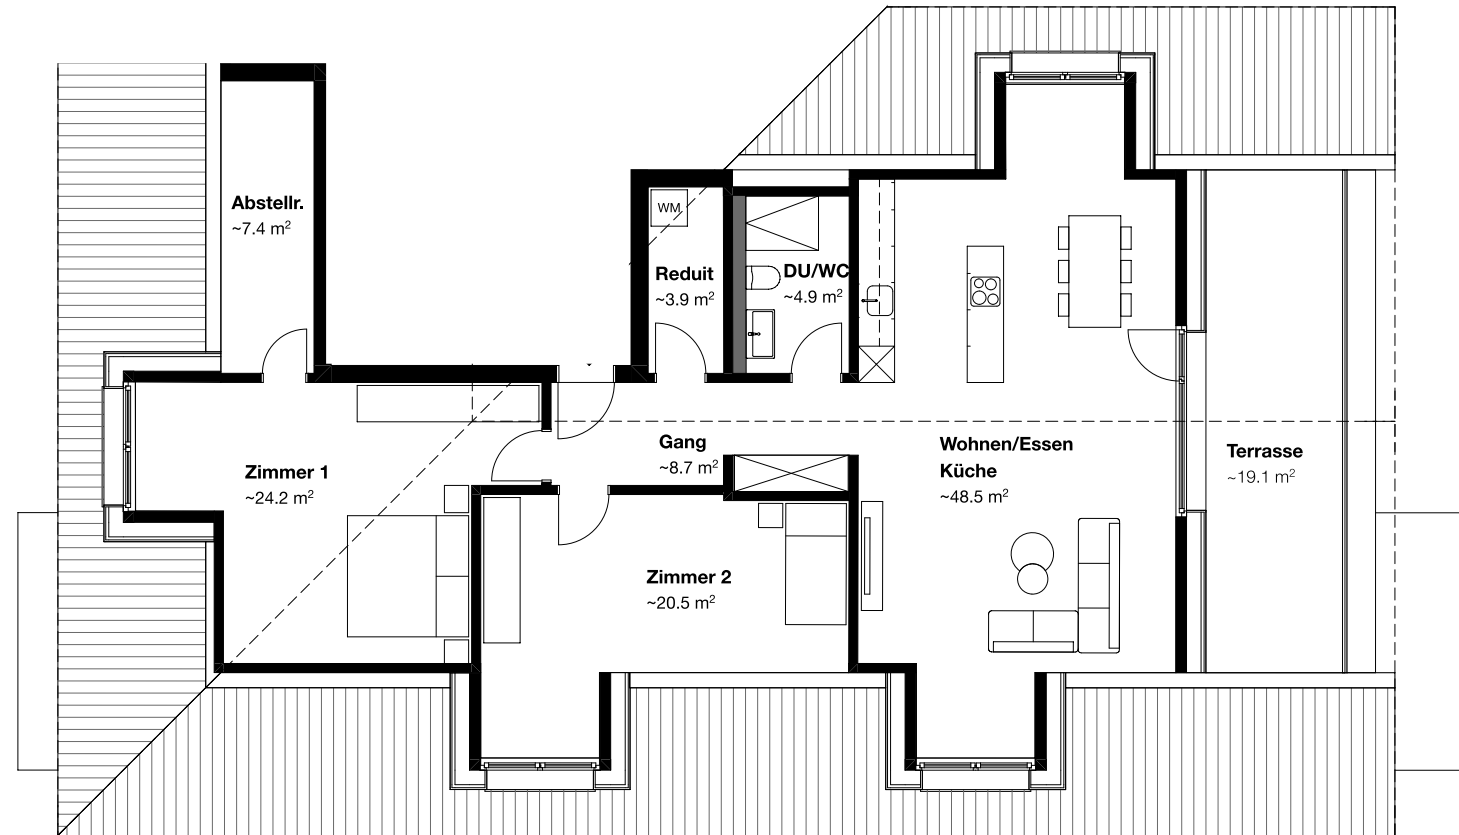

IM FETZISLOH

Wohnung Nr. C402

Dachgeschoss

Zimmer	3,5
Wohnfläche	~118,1 m ²
Balkon	~19,1 m ²

Alle Angaben, Pläne, Zeichnungen, Zahlen usw. sind unverbindlich. Die Flächenangaben sind gerundet. Änderungen bleiben bis zur Bauvollendung vorbehalten.