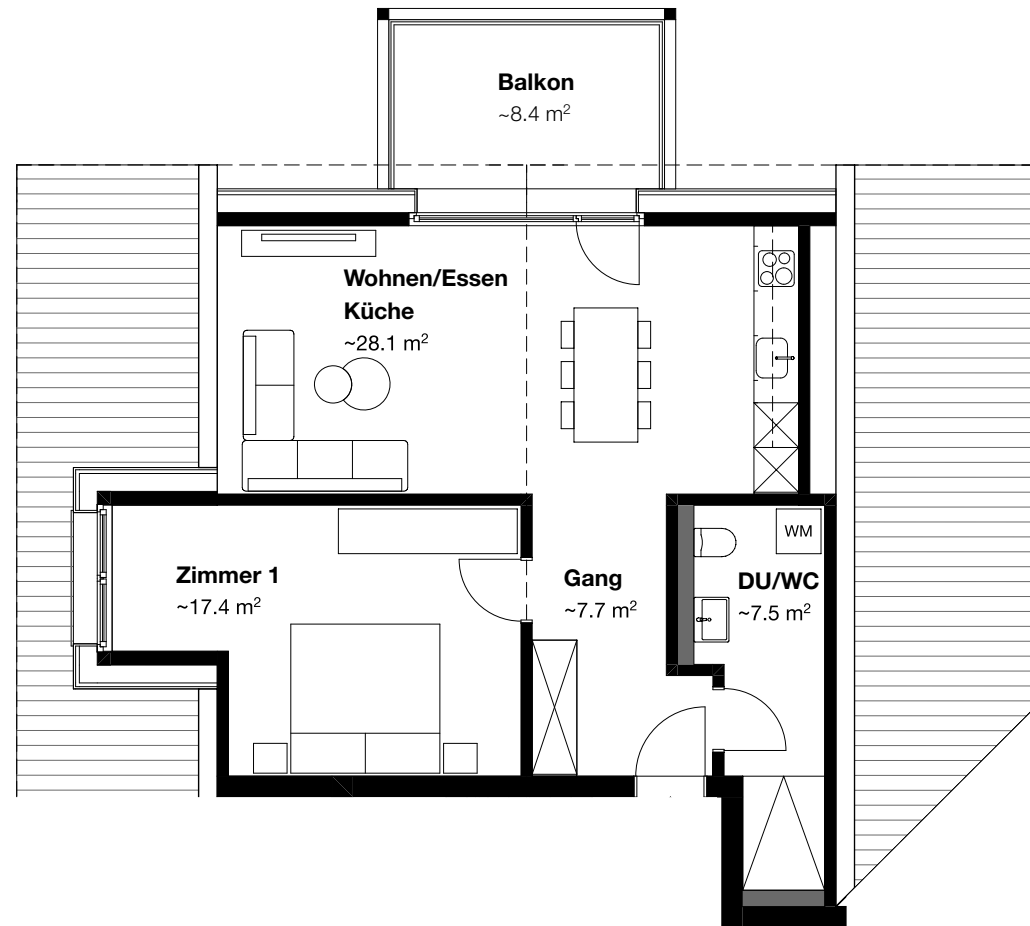

IM FETZISLOH

Wohnung Nr. C401

Dachgeschoss

Zimmer	2.5
Wohnfläche	~60.7 m ²
Balkon	~8.4 m ²

Alle Angaben, Pläne, Zeichnungen, Zahlen usw. sind unverbindlich. Die Flächenangaben sind gerundet. Änderungen bleiben bis zur Bauvollendung vorbehalten.