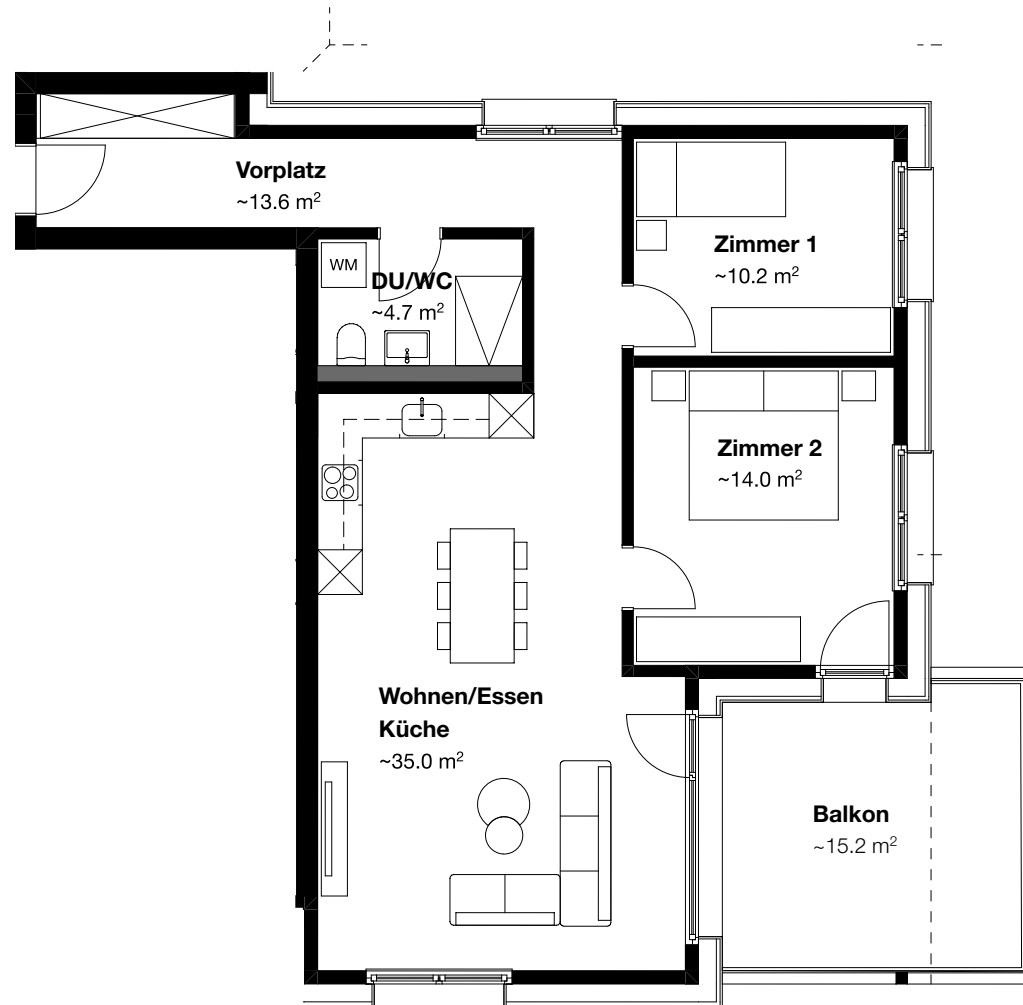

IM FETZISLOH

Wohnung Nr. C302

3.Obergeschoss

Zimmer	3.5
Wohnfläche	~77.5 m ²
Balkon	~15.2 m ²

Alle Angaben, Pläne, Zeichnungen, Zahlen usw. sind unverbindlich. Die Flächenangaben sind gerundet. Änderungen bleiben bis zur Bauvollendung vorbehalten.