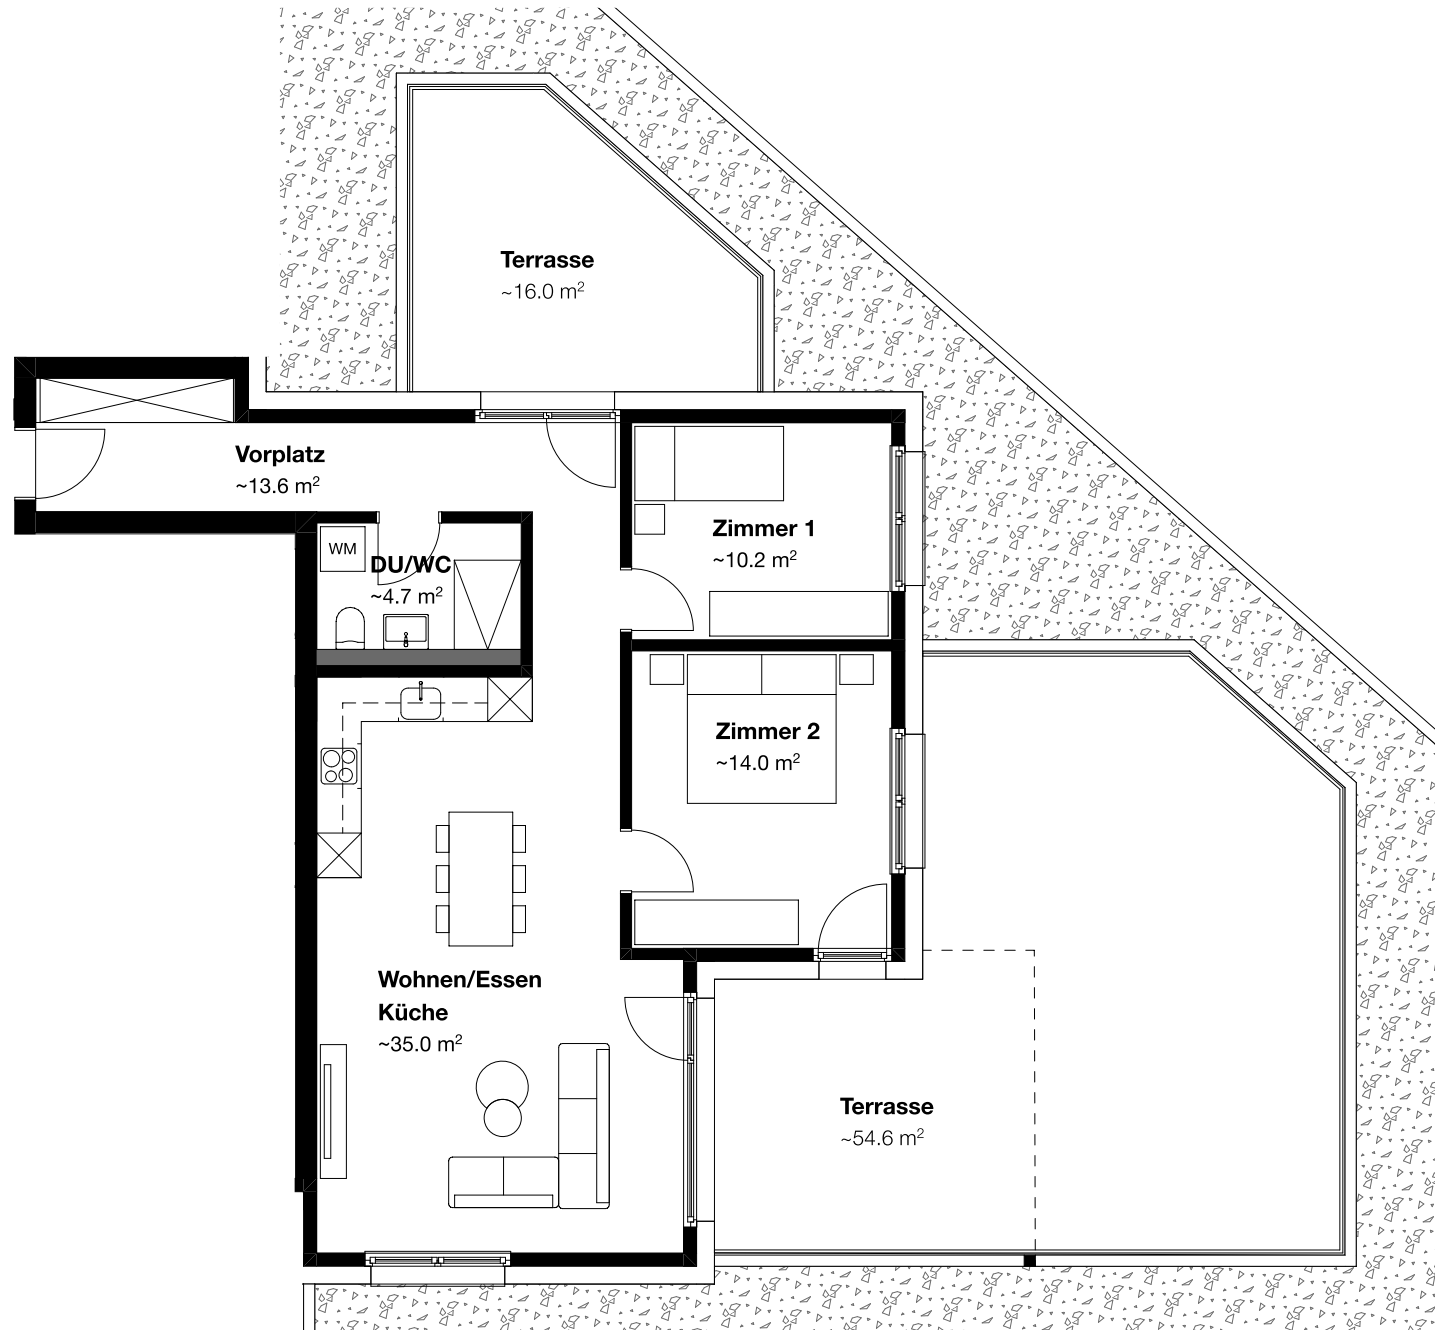

Wohnung Nr. C102

1.Obergeschoss

Zimmer	3.5
Wohnfläche	~77.5 m ²
Terrasse	~70.6 m ²

Alle Angaben, Pläne, Zeichnungen, Zahlen usw. sind unverbindlich. Die Flächenangaben sind gerundet. Änderungen bleiben bis zur Bauvollendung vorbehalten.