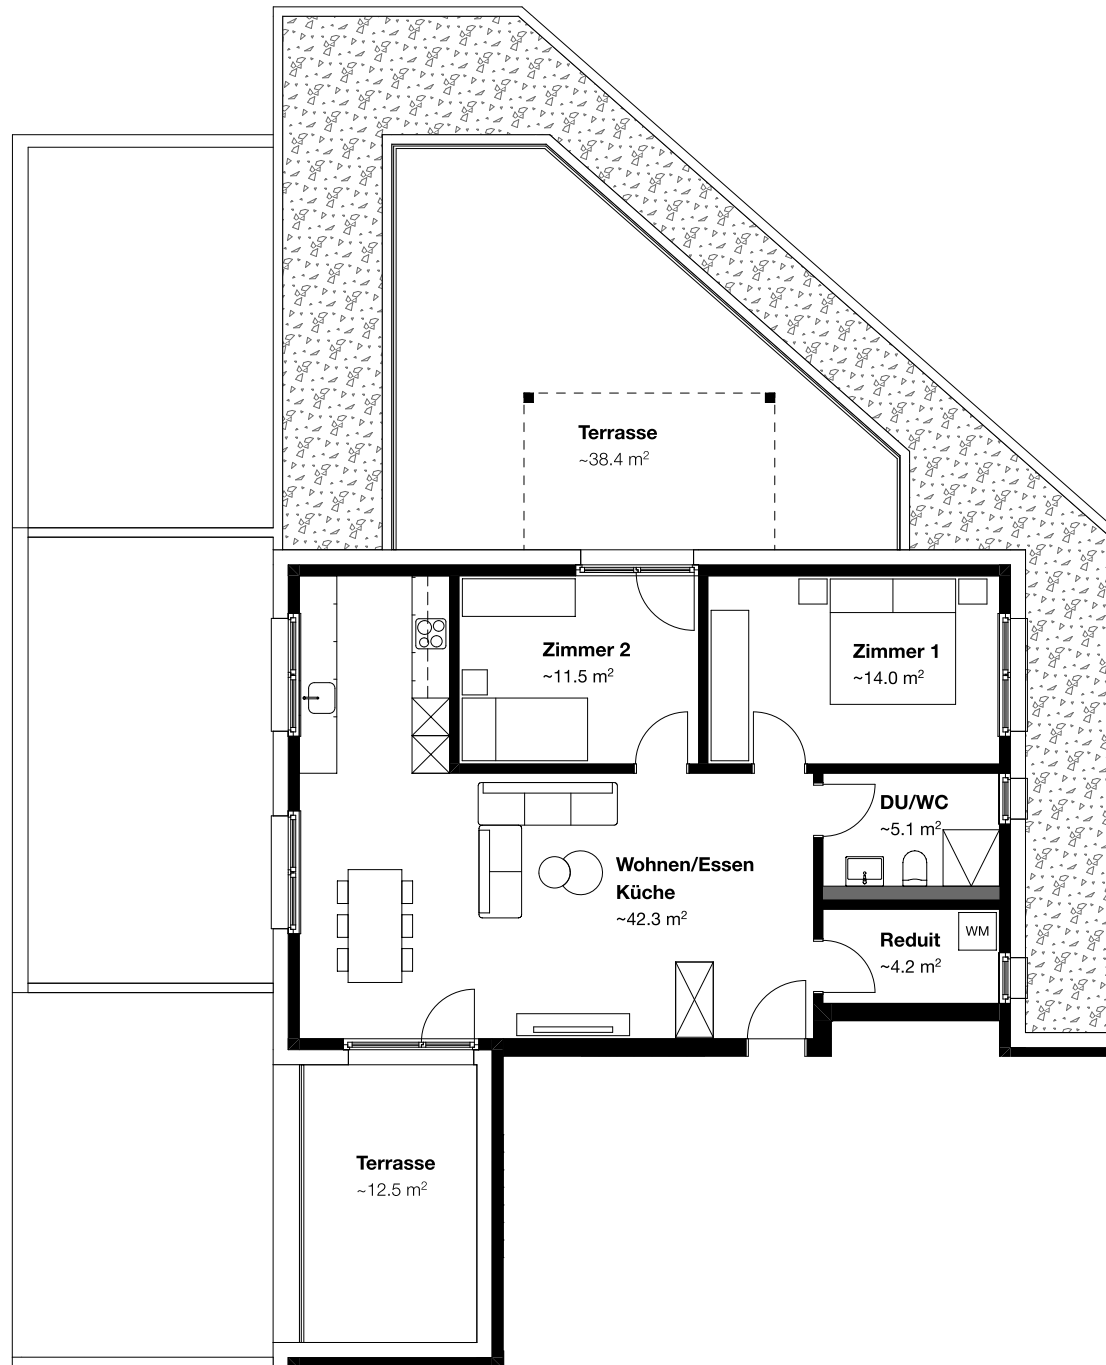

Wohnung Nr. C101

1. Obergeschoss

Zimmer	3.5
Wohnfläche	~77.1 m ²
Terrasse	~50.9 m ²

Alle Angaben, Pläne, Zeichnungen, Zahlen usw. sind unverbindlich. Die Flächenangaben sind gerundet. Änderungen bleiben bis zur Bauvollendung vorbehalten.