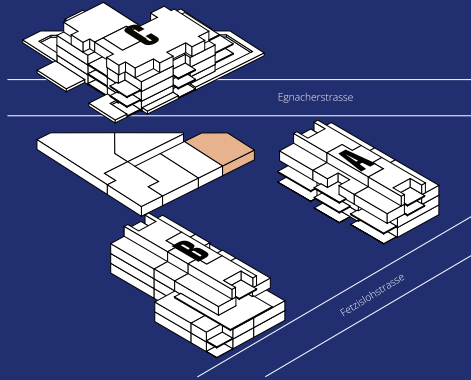

# IM FETZISLOH

## Gewerbe Nr. C005

Erdgeschoss

Gewerbe

Fläche ~55.4 m<sup>2</sup>