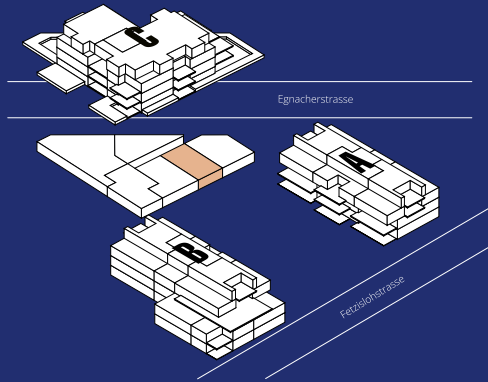

IM FETZISLOH

Gewerbe Nr. C004

Erdgeschoss

Gewerbe

Fläche ~47.9 m²