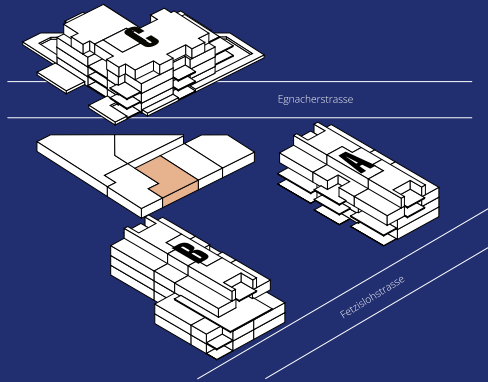

# IM FETZISLOH

## Gewerbe Nr. C003

Erdgeschoss

Gewerbe

Ffläche ~55.6 m<sup>2</sup>