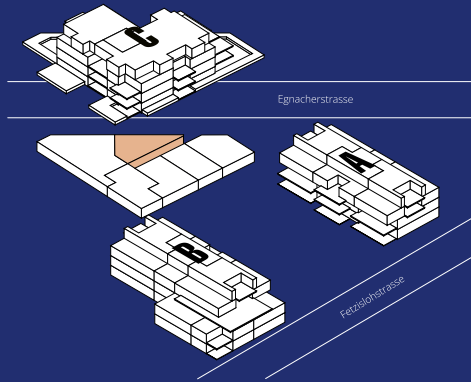

IM FETZISLOH

Gewerbe Nr. C002

Erdgeschoss

Gewerbe

Fläche ~46.7 m²