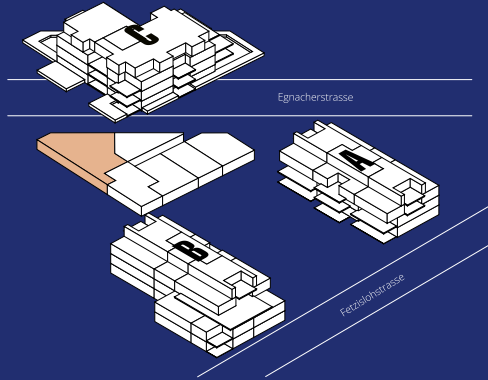

# IM FETZISLOH

## Gewerbe Nr. C001

Erdgeschoss

Gewerbe

Fläche ~105.7 m<sup>2</sup>