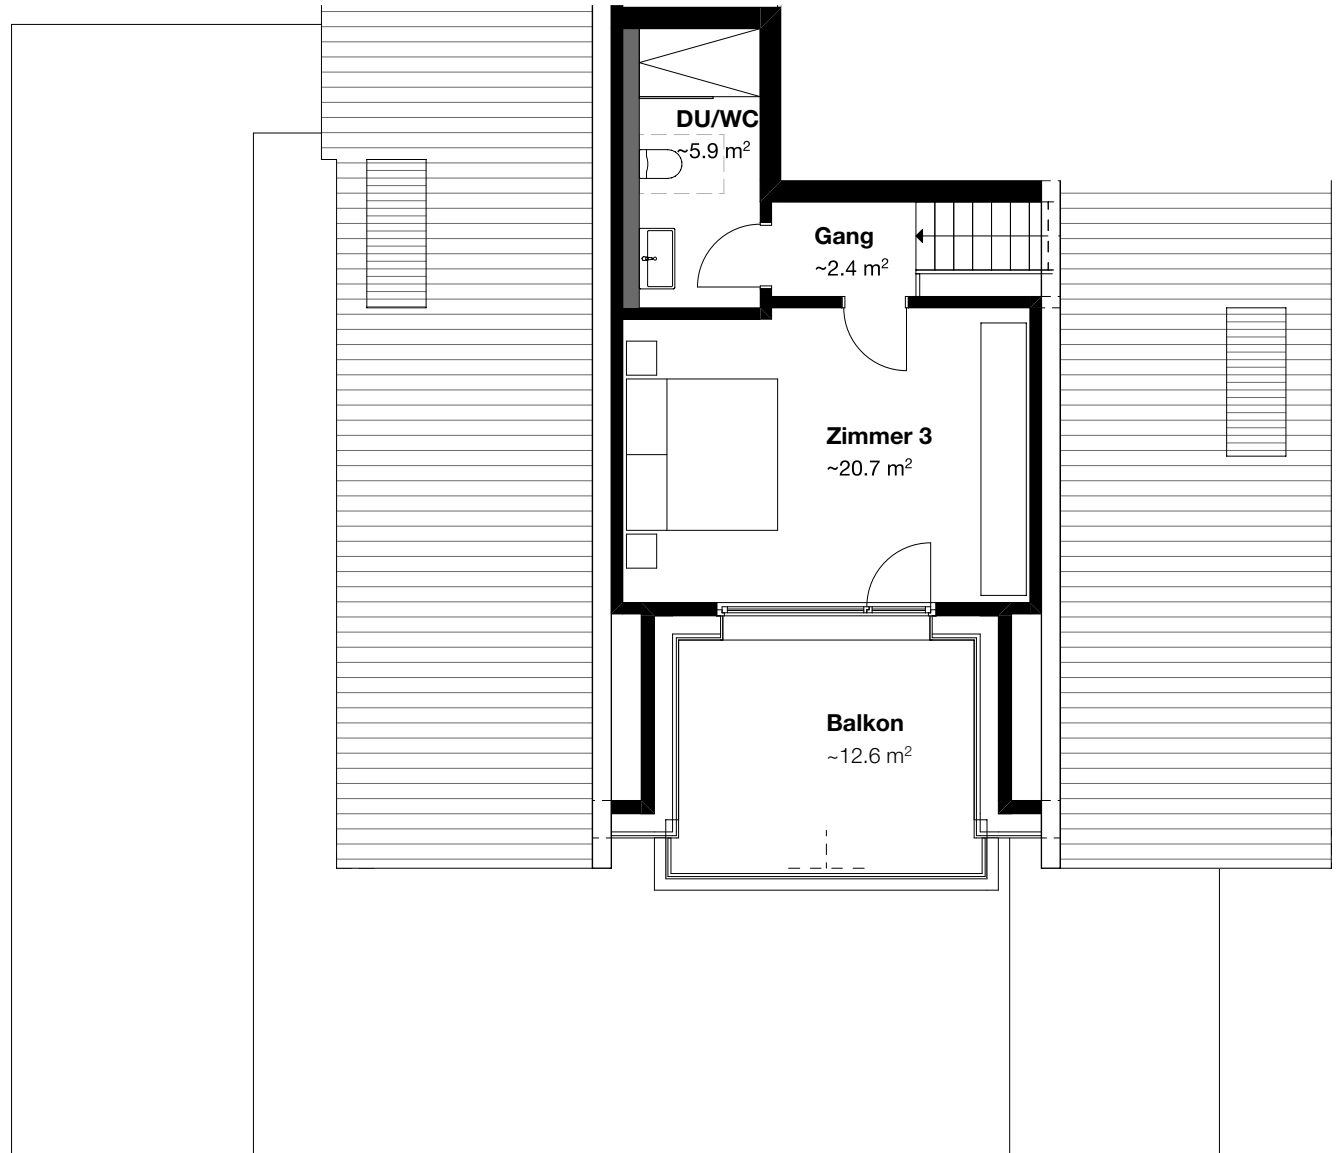

IM FETZISLOH

Wohnung Nr. B203

2. Obergeschoss

| | |
|-------------------|-----------------------|
| Zimmer Maisonette | 4.5 |
| Wohnfläche | ~112.1 m ² |
| Balkon | ~12.6 m ² |
| Terrasse | ~59.5 m ² |

Alle Angaben, Pläne, Zeichnungen, Zahlen usw. sind unverbindlich. Die Flächenangaben sind gerundet. Änderungen bleiben bis zur Bauvollendung vorbehalten.

IM FETZISLOH

Wohnung Nr. B203

3. Obergeschoss

| | |
|-------------------|-----------------------|
| Zimmer Maisonette | 4.5 |
| Wohnfläche | ~112.1 m ² |
| Balkon | ~12.6 m ² |
| Terrasse | ~59.5 m ² |

Alle Angaben, Pläne, Zeichnungen, Zahlen usw. sind unverbindlich. Die Flächenangaben sind gerundet. Änderungen bleiben bis zur Bauvollendung vorbehalten.