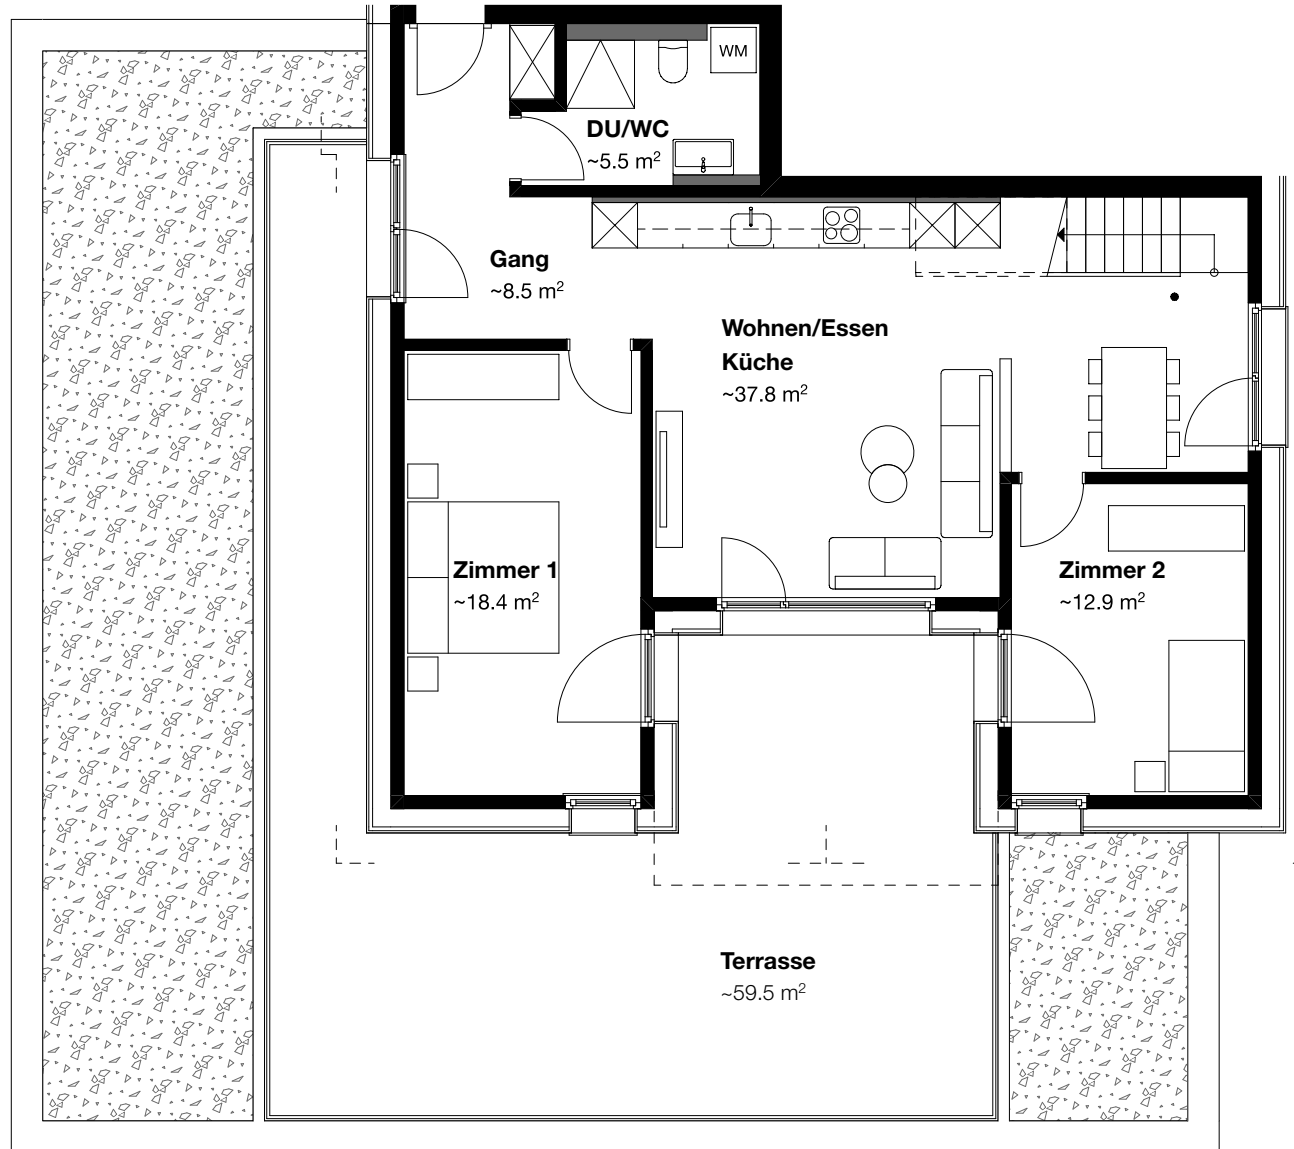

IM FETZISLOH

Wohnung Nr. B203

2. Obergeschoss

| | |
|-------------------|-----------------------|
| Zimmer Maisonette | 4.5 |
| Wohnfläche | ~112.1 m ² |
| Balkon | ~12.6 m ² |
| Terrasse | ~59.5 m ² |

Alle Angaben, Pläne, Zeichnungen, Zahlen usw. sind unverbindlich. Die Flächenangaben sind gerundet. Änderungen bleiben bis zur Bauvollendung vorbehalten.

IM FETZISLOH

Wohnung Nr. B203

3. Obergeschoss

| | |
|-------------------|-----------------------|
| Zimmer Maisonette | 4.5 |
| Wohnfläche | ~112.1 m ² |
| Balkon | ~12.6 m ² |
| Terrasse | ~59.5 m ² |

Alle Angaben, Pläne, Zeichnungen, Zahlen usw. sind unverbindlich. Die Flächenangaben sind gerundet. Änderungen bleiben bis zur Bauvollendung vorbehalten.