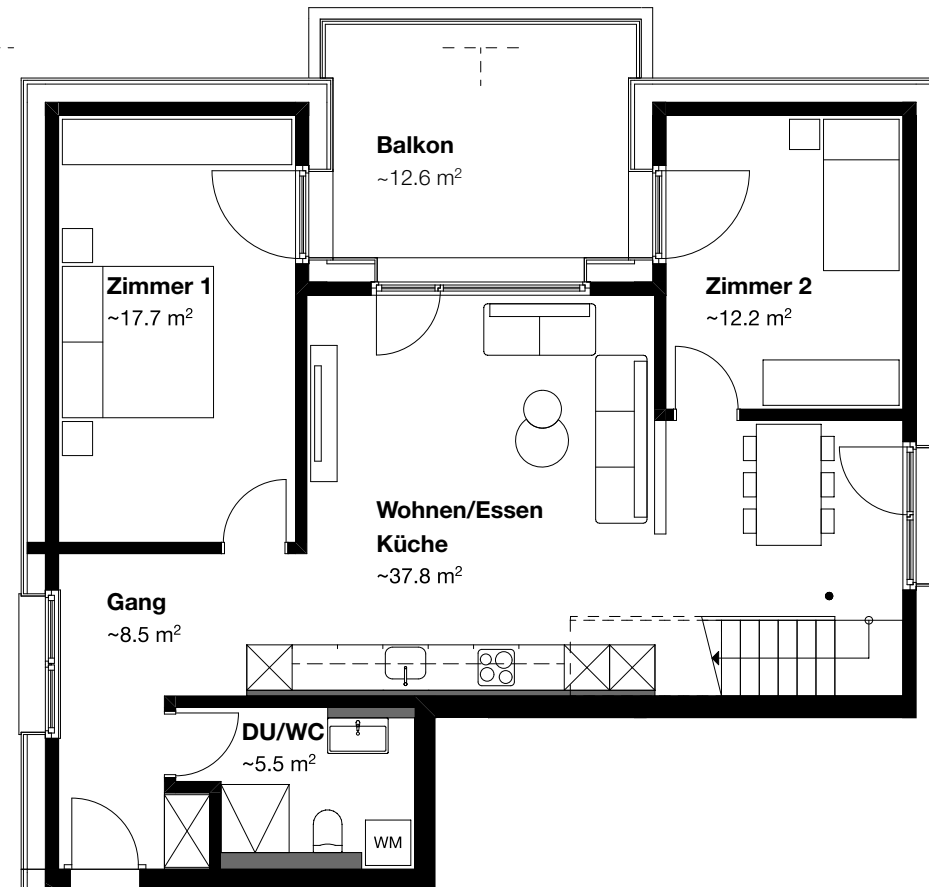

IM FETZISLOH

Wohnung Nr. B202

2. Obergeschoss

| | |
|-------------------|-----------------------|
| Zimmer Maisonette | 4.5 |
| Wohnfläche | ~110.7 m ² |
| Balkon | ~25.2 m ² |

IM FETZISLOH

Wohnung Nr. B202

3. Obergeschoss

| | |
|-------------------|-----------------------|
| Zimmer Maisonette | 4.5 |
| Wohnfläche | ~110.7 m ² |
| Balkon | ~25.2 m ² |