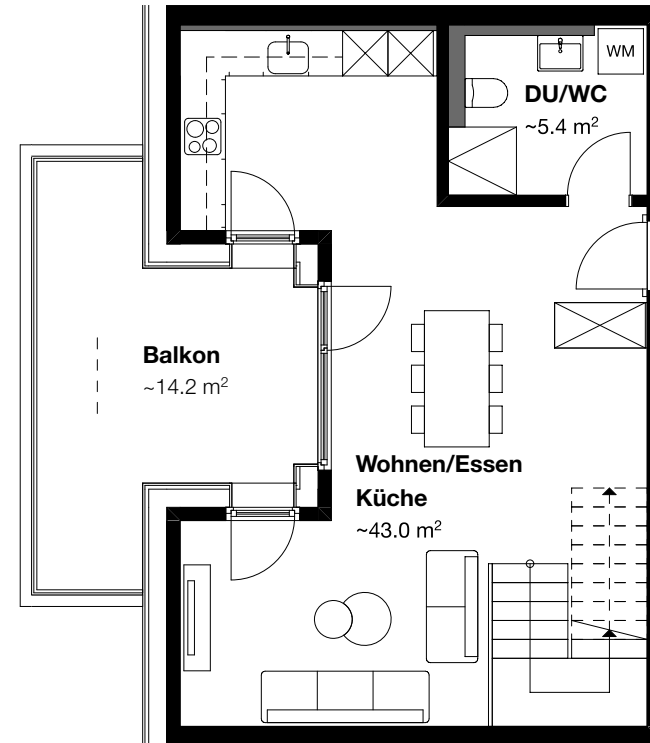

IM FETZISLOH

Wohnung Nr. A201

2. Obergeschoss

Zimmer Maisonette	2.5
Wohnfläche	~81.9 m ²
Balkon	~14.2 m ²

Alle Angaben, Pläne, Zeichnungen, Zahlen usw. sind unverbindlich. Die Flächenangaben sind gerundet. Änderungen bleiben bis zur Bauvollendung vorbehalten.

IM FETZISLOH

Wohnung Nr. A201

3. Obergeschoss

Zimmer Maisonette	2.5
Wohnfläche	~81.9 m ²
Balkon	~14.2 m ²